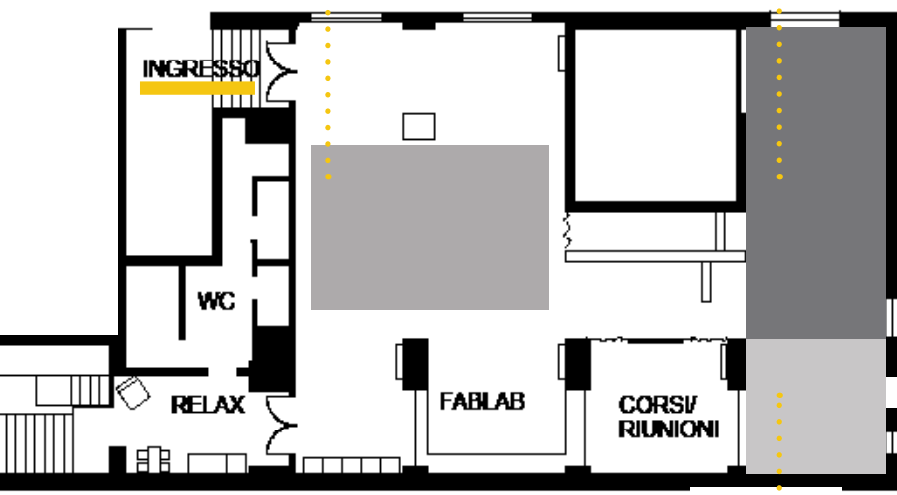

OPEN AREA

- La formula in open area
- è indicata per chi
- ha bisogno di un appoggio
- temporaneo e privo
- di vincoli contrattuali

LUNEDI - VENERDI
9.00 - 18.00

RESIDENT

- La formula in postazione
- esclusiva è per chi
- preferisce uno spazio
- dedicato per un periodo
- superiore ai 6 mesi

ACCESSO INDIPENDENTE
24/7

La formula area team
è per gruppi di lavoro che
hanno bisogno di uno
spazio dedicato esclusivo
e personalizzabile

ACCESSO INDIPENDENTE
24/7

TEAM